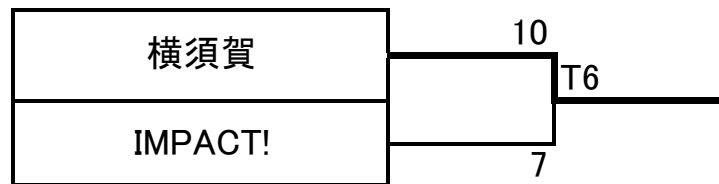

第15回関東大会神奈川県予選

Aブロック	MapleLeafs	Crescendo	ネプチューン	アグリ	横須賀	ジュニア・アイキ	勝数	DSC	ブロック順位	
MapleLeafs	●	○7-3	○8-2	○5-3	○10-3		4	62.38	2	MapleLeafs
Crescendo	○4-4	●	○5-2	○11-1	●	○6-4	4	137.95	1	Crescendo
ネプチューン	●	●	●	○11-4	○7-3	○4-3	3	75.13	3	ネプチューン
アグリ	●	●	●	●	●		0	127.05	6	アグリ
横須賀	●	○6-4	●	○9-1	○5-1		3	45.70	4	横須賀
ジュニア・アイキ	●	●	●	○5-4	●		1	146.33	5	ジュニア・アイキ

Bブロック	シャボン	IMPACT!	青葉	クローバー	SuperBoys	遊heart	勝数	DSC	ブロック順位	
シャボン	●	○6-2	○4-4	●	○7-1	●	3	68.65	3	シャボン
IMPACT!	●	●	○5-3	●	○9-3	●	2	47.78	4	IMPACT!
青葉	●	●	●	○14-1	○8-2		2	74.80	5	青葉
クローバー	○7-7	○7-4	○5-2	●	○9-3	○5-1	5	83.50	1	クローバー
SuperBoys	●	●	●	●	●		0	115.95	6	SuperBoys
遊heart	○6-1	○5-5	●	●	○10-1		3	70.10	2	遊heart

女性ブロック	MapleGirls	Vermilion	CHELSEA	MapleGirls	Vermilion	CHELSEA	勝数	DSC	ブロック順位	
MapleGirls	●	○7-4	●	●	●		1	35.67	3	MapleGirls
Vermilion	●	●	○7-1	○8-7			2	161.93	2	Vermilion
CHELSEA	○7-2	○10-2	○7-1	●			3	17.00	1	CHELSEA

関東大会出場枠
男:上位2チーム
女:上位3チーム

結果

男:順位	チーム名
1位	Crescendo
2位	MapleLeafs
3位	遊heart
3位	クローバー
5位	シャボン
6位	ネプチューン
7位	横須賀
8位	IMPACT!
9位	青葉
10位	ジュニア・アイキ
11位	SuperBoys
12位	アグリ

女:順位	チーム名
1位	CHELSEA
2位	Vermilion
3位	MapleGirls