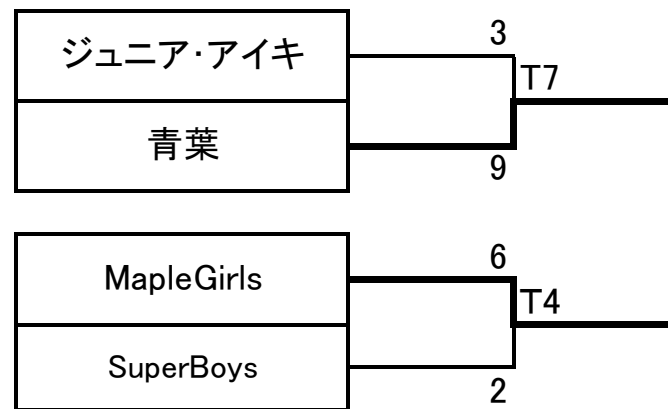

第15回関東大会神奈川県予選

Aブロック	MapleLeafs	Crescendo	ネプチューン	アグリ	横須賀	ジュニア・アイキ	勝数	DSC	ブロック順位	
MapleLeafs	●	○7-3	○8-2	○5-3	○10-3		4	62.38	2	MapleLeafs
Crescendo	○4-4	●	○5-2	○11-1	●	○6-4	4	137.95	1	Crescendo
ネプチューン	●	●	●	○11-4	○7-3	○4-3	3	75.13	3	ネプチューン
アグリ	●	●	●	●	●		0	127.05	6	アグリ
横須賀	●	○6-4	●	○9-1	○5-1		3	45.70	4	横須賀
ジュニア・アイキ	●	●	●	○5-4	●		1	146.33	5	ジュニア・アイキ

Bブロック	シャボン	IMPACT!	青葉	クローバー	SuperBoys	遊heart	勝数	DSC	ブロック順位	
シャボン	●	○6-2	○4-4	●	○7-1	●	3	68.65	3	シャボン
IMPACT!	●	●	○5-3	●	○9-3	●	2	47.78	4	IMPACT!
青葉	●	●	●	○14-1	○8-2		2	74.80	5	青葉
クローバー	○7-7	○7-4	○5-2	●	○9-3	○5-1	5	83.50	1	クローバー
SuperBoys	●	●	●	●	●		0	115.95	6	SuperBoys
遊heart	○6-1	○5-5	●	●	○10-1		3	70.10	2	遊heart

女性ブロック	MapleGirls	Vermilion	CHELSEA	MapleGirls	Vermilion	CHELSEA	勝数	DSC	ブロック順位	
MapleGirls	●	○7-4	●	●	●		1	35.67	3	MapleGirls
Vermilion	●	●	○7-1	○8-7			2	161.93	2	Vermilion
CHELSEA	○7-2	○10-2	○7-1	●			3	17.00	1	CHELSEA

関東大会出場枠
男:上位2チーム
女:上位3チーム

結果

男:順位	チーム名
1位	Crescendo
2位	MapleLeafs
3位	遊heart
3位	クローバー
5位	シャボン
6位	ネプチューン
7位	横須賀
8位	IMPACT!
9位	青葉
10位	ジュニア・アイキ
11位	SuperBoys
12位	アグリ

女:順位	チーム名
1位	CHELSEA
2位	Vermilion
3位	MapleGirls