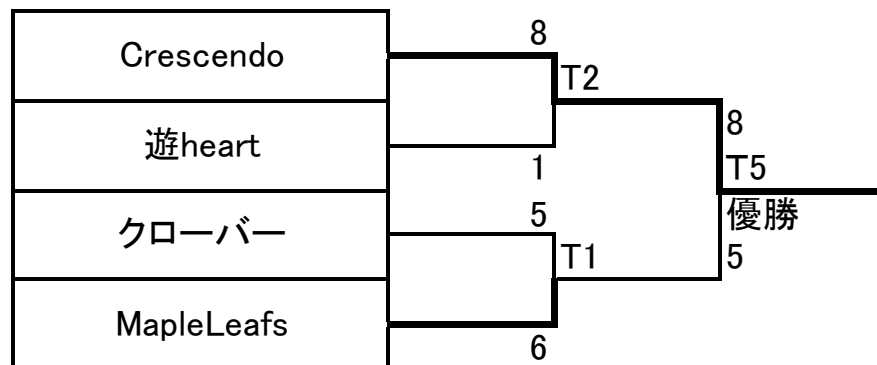

第15回関東大会神奈川県予選

Aブロック	MapleLeafs	Crescendo	ネプチューン	アグリ	横須賀	ジュニア・アイキ	勝数	DSC	ブロック順位	
MapleLeafs	●	○7-3	○8-2	○5-3	○10-3		4	62.38	2	MapleLeafs
Crescendo	○4-4	●	○5-2	○11-1	●	○6-4	4	137.95	1	Crescendo
ネプチューン	●	●	●	○11-4	○7-3	○4-3	3	75.13	3	ネプチューン
アグリ	●	●	●	●	●		0	127.05	6	アグリ
横須賀	●	○6-4	●	○9-1	○5-1		3	45.70	4	横須賀
ジュニア・アイキ	●	●	●	○5-4	●		1	146.33	5	ジュニア・アイキ

Bブロック	シャボン	IMPACT!	青葉	クローバー	SuperBoys	遊heart	勝数	DSC	ブロック順位	
シャボン	●	○6-2	○4-4	●	○7-1	●	3	68.65	3	シャボン
IMPACT!	●	●	○5-3	●	○9-3	●	2	47.78	4	IMPACT!
青葉	●	●	●	○14-1	○8-2		2	74.80	5	青葉
クローバー	○7-7	○7-4	○5-2	●	○9-3	○5-1	5	83.50	1	クローバー
SuperBoys	●	●	●	●	●		0	115.95	6	SuperBoys
遊heart	○6-1	○5-5	●	●	○10-1		3	70.10	2	遊heart

女性ブロック	MapleGirls	Vermilion	CHELSEA	MapleGirls	Vermilion	CHELSEA	勝数	DSC	ブロック順位	
MapleGirls	●	○7-4	●	●	●		1	35.67	3	MapleGirls
Vermilion	●	●	○7-1	○8-7			2	161.93	2	Vermilion
CHELSEA	○7-2	○10-2	○7-1	●			3	17.00	1	CHELSEA

関東大会出場枠
男:上位2チーム
女:上位3チーム

結果

男:順位	チーム名
1位	Crescendo
2位	MapleLeafs
3位	遊heart
3位	クローバー
5位	シャボン
6位	ネプチューン
7位	横須賀
8位	IMPACT!
9位	青葉
10位	ジュニア・アイキ
11位	SuperBoys
12位	アグリ

女:順位	チーム名
1位	CHELSEA
2位	Vermilion
3位	MapleGirls