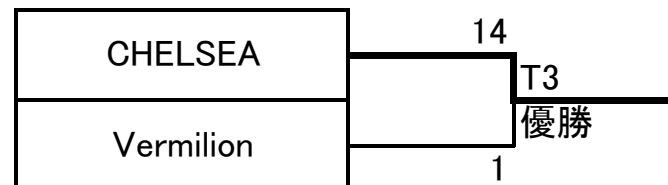

第15回関東大会神奈川県予選

Aブロック	MapleLeafs	Crescendo	ネプチューン	アグリ	横須賀	ジュニア・アイキ	勝数	DSC	ブロック順位	
MapleLeafs	●	○7-3	○8-2	○5-3	○10-3		4	62.38	2	MapleLeafs
Crescendo	○4-4	●	○5-2	○11-1	●	○6-4	4	137.95	1	Crescendo
ネプチューン	●	●	●	○11-4	○7-3	○4-3	3	75.13	3	ネプチューン
アグリ	●	●	●	●	●		0	127.05	6	アグリ
横須賀	●	○6-4	●	○9-1	○5-1		3	45.70	4	横須賀
ジュニア・アイキ	●	●	●	○5-4	●		1	146.33	5	ジュニア・アイキ

Bブロック	シャボン	IMPACT!	青葉	クローバー	SuperBoys	遊heart	勝数	DSC	ブロック順位	
シャボン	●	○6-2	○4-4	●	○7-1	●	3	68.65	3	シャボン
IMPACT!	●	●	○5-3	●	○9-3	●	2	47.78	4	IMPACT!
青葉	●	●	●	○14-1	○8-2		2	74.80	5	青葉
クローバー	○7-7	○7-4	○5-2	●	○9-3	○5-1	5	83.50	1	クローバー
SuperBoys	●	●	●	●	●		0	115.95	6	SuperBoys
遊heart	○6-1	○5-5	●	●	○10-1		3	70.10	2	遊heart

女性ブロック	MapleGirls	Vermilion	CHELSEA	MapleGirls	Vermilion	CHELSEA	勝数	DSC	ブロック順位	
MapleGirls	●	○7-4	●	●	●		1	35.67	3	MapleGirls
Vermilion	●	●	○7-1	○8-7			2	161.93	2	Vermilion
CHELSEA	○7-2	○10-2	○7-1	●			3	17.00	1	CHELSEA

関東大会出場枠
男:上位2チーム
女:上位3チーム

結果

男:順位	チーム名
1位	Crescendo
2位	MapleLeafs
3位	遊heart
3位	クローバー
5位	シャボン
6位	ネプチューン
7位	横須賀
8位	IMPACT!
9位	青葉
10位	ジュニア・アイキ
11位	SuperBoys
12位	アグリ

女:順位	チーム名
1位	CHELSEA
2位	Vermilion
3位	MapleGirls