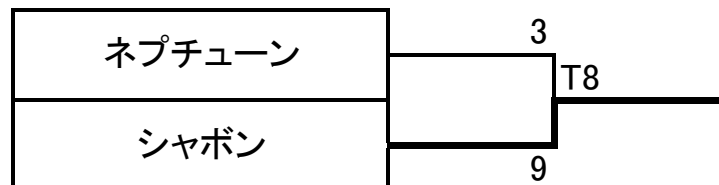

第15回関東大会神奈川県予選

Aブロック	MapleLeafs	Crescendo	ネプチューン	アグリ	横須賀	ジュニア・アイキ	勝数	DSC	ブロック順位	
MapleLeafs	●	○7-3	○8-2	○5-3	○10-3		4	62.38	2	MapleLeafs
Crescendo	○4-4	●	○5-2	○11-1	●	○6-4	4	137.95	1	Crescendo
ネプチューン	●	●	●	○11-4	○7-3	○4-3	3	75.13	3	ネプチューン
アグリ	●	●	●	●	●		0	127.05	6	アグリ
横須賀	●	○6-4	●	○9-1	○5-1		3	45.70	4	横須賀
ジュニア・アイキ	●	●	●	○5-4	●		1	146.33	5	ジュニア・アイキ

Bブロック	シャボン	IMPACT!	青葉	クローバー	SuperBoys	遊heart	勝数	DSC	ブロック順位	
シャボン	●	○6-2	○4-4	●	○7-1	●	3	68.65	3	シャボン
IMPACT!	●	●	○5-3	●	○9-3	●	2	47.78	4	IMPACT!
青葉	●	●	●	○14-1	○8-2		2	74.80	5	青葉
クローバー	○7-7	○7-4	○5-2	●	○9-3	○5-1	5	83.50	1	クローバー
SuperBoys	●	●	●	●	●		0	115.95	6	SuperBoys
遊heart	○6-1	○5-5	●	●	○10-1		3	70.10	2	遊heart

女性ブロック	MapleGirls	Vermilion	CHELSEA	MapleGirls	Vermilion	CHELSEA	勝数	DSC	ブロック順位	
MapleGirls	●	○7-4	●	●	●		1	35.67	3	MapleGirls
Vermilion	●	●	○7-1	○8-7			2	161.93	2	Vermilion
CHELSEA	○7-2	○10-2	○7-1	●			3	17.00	1	CHELSEA

関東大会出場枠
男:上位2チーム
女:上位3チーム

結果

男:順位	チーム名
1位	Crescendo
2位	MapleLeafs
3位	遊heart
3位	クローバー
5位	シャボン
6位	ネプチューン
7位	横須賀
8位	IMPACT!
9位	青葉
10位	ジュニア・アイキ
11位	SuperBoys
12位	アグリ

女:順位	チーム名
1位	CHELSEA
2位	Vermilion
3位	MapleGirls